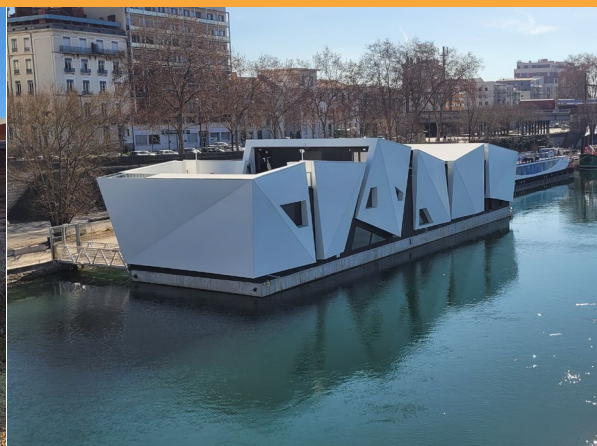

## NOTRE CRÉDO : VOUS PROPOSER UNE COMMUNICATION ORIGINALE THÉÂTRALISÉE DE VOS ÉVÉNEMENTS D'ENTREPRISE

Organiser un événement à l'Île Ô, c'est faire le choix de vivre « Ôtremment » un temps fort de votre entreprise. Vous profitez d'un cadre exceptionnel dédié aux arts vivants pour surprendre en théâtralisant votre communication et en proposant des animations originales !