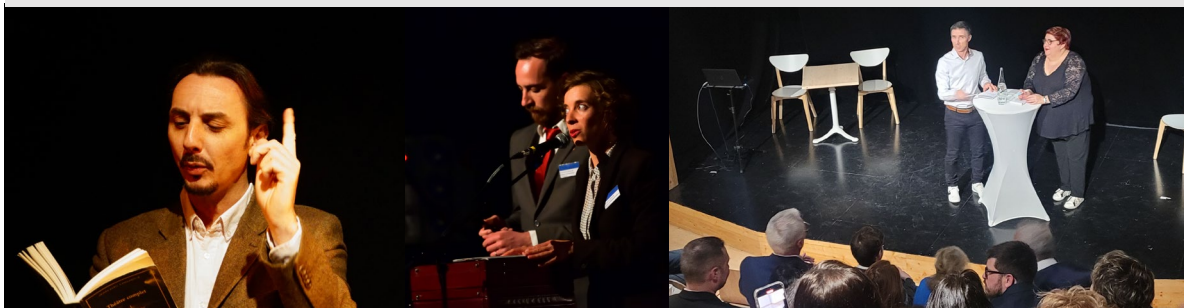

MAÎTRE DE CÉRÉMONIE EN ANIMATION DE VOTRE PLÉNIÈRE,

Mettez en scène votre communication

Sur les scènes de nos théâtres ou un autre lieu d'événement

Animation théâtralisée de votre plénière.

Par un.e comédien.ne des Scènes Ôtremement

Durée : 2 à 4 heures ou journée (8h)

Théâtrez complètement votre plénière pour vivre à 100% votre expérience théâtre !

Véritable *spectacle vivant*, cette animation permet de *créer la cohésion et retenir l'attention des participant.e.s.*

En accueil et en véritable *fil rouge de votre temps plénière*, un.e comédien·enne anime toute la séance en *théâtralisant les séquences et les transitions.*

LE PRINCIPE :

Notre professionnel.le de l'improvisation prend connaissance en amont du plan de votre plénière et des enjeux de communication.

Il.elle prépare ses transitions et dessine un fil conducteur général, base de son improvisation le jour J.

VIVEZ vos
ÉVÉNEMENTS
ÔTREMEMENT!

ILS S'EN SOUVIENNENT ENCORE...

Crowe
Avvens

TARIF MAÎTRE DE CÉRÉMONIE:

900 à 1 200 € HT

Sur demi- journée ou journée
complète