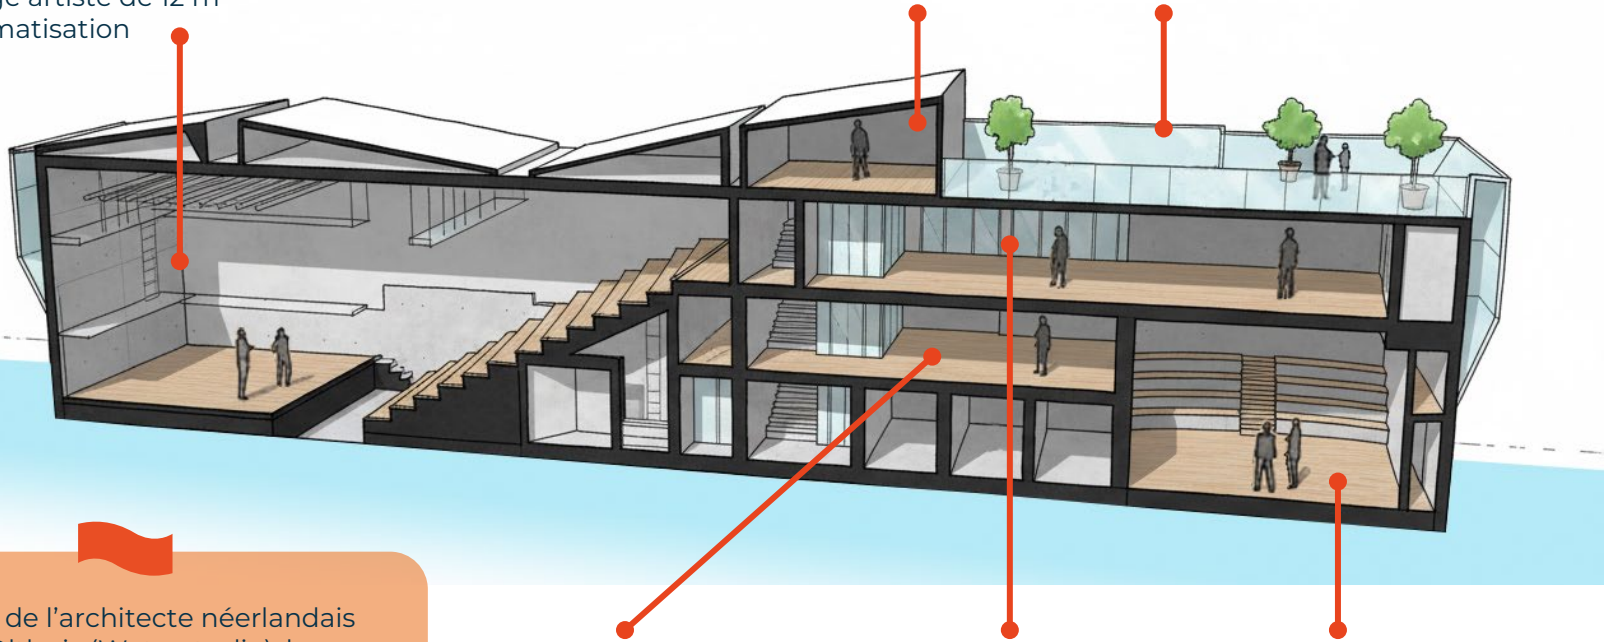

Idéalement situé **au coeur de la Métropole lyonnaise**, le théâtre **L'Île Ô** vous accueille depuis 3 ans **pour des spectacles, ateliers, stages et événements d'entreprises.**

Ce **bâtiment flottant exceptionnel**, dispose de deux salles en amphithéâtre, de deux espaces réceptifs et d'un Rooftop au dessus du Rhône.

DÉCOUVREZ UNE ARCHITECTURE INÉDITE, EN SYMBIOSE AVEC LE RHÔNE

GRAND THÉÂTRE

250 places assises et 4 PMR
Scène de 66 m²
Loge artiste de 12 m²
Climatisation

ATTIQUE
25 m² - Capacité max : 15 personnes

ROOFTOP
130 m² - capacité max : 130 personnes