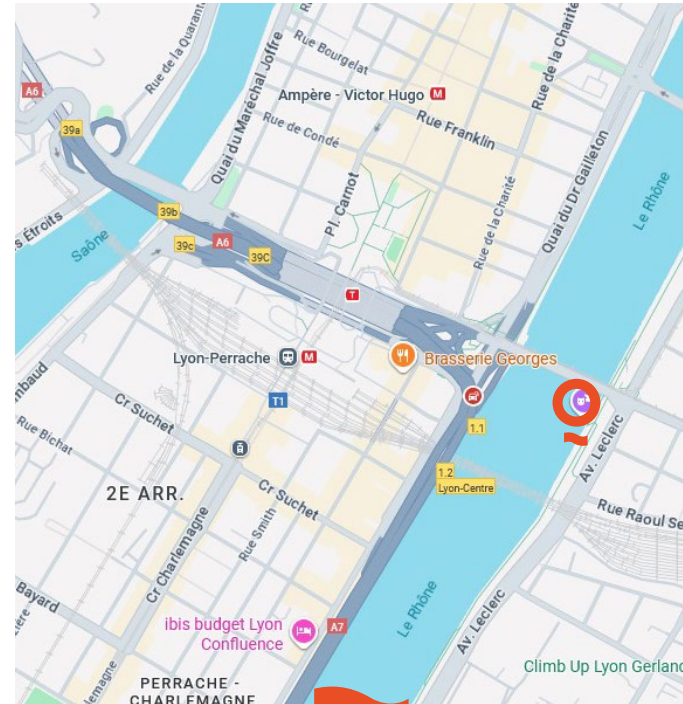

ACCÈS ET CONTACTS

Théâtre L'Île Ô : **Berge Bertha Von Suttner 69007 LYON**,
Pied du Pont Gallieni Rive Gauche
Face au **4 Avenue Charles Leclerc**

EN TRANSPORTS EN COMMUN :

- **Tram T 1** arrêt **Quai Claude Bernard** à 5 mn à pied
- **Tram T 2** arrêt « **Centre Berthelot** » à 5 mn à pied
- **Métro A** arrêt **Perrache** à 10 mn à pied
- **Métro B** arrêt **Jean Macé** à 15 mn à pied

EN TRAIN :

- **Gare Lyon Perrache en face** à 10 mn à pied
- **Gare Lyon La Part Dieu** à 20 mn en **tram T 1**
  (liaison vers aéroport Lyon Saint-Exupéry)

EN VÉLO :

- **Parking vélo** juste devant le bâtiment
- Station **Vélo'v** à 300m

STATIONNEMENT :

- **Parking Q-Park Perrache** à 10 mn à pied
- **Parking LPA Berthelot** à 8 mn à pied

CONTACTS :

Madeline MOISAN

mmois@scenes-otremont.com

07 66 58 77 63

Sophie DELAY

sdelay@scenes-otremont.com

06 59 07 19 38

www.scenes-otremont.com